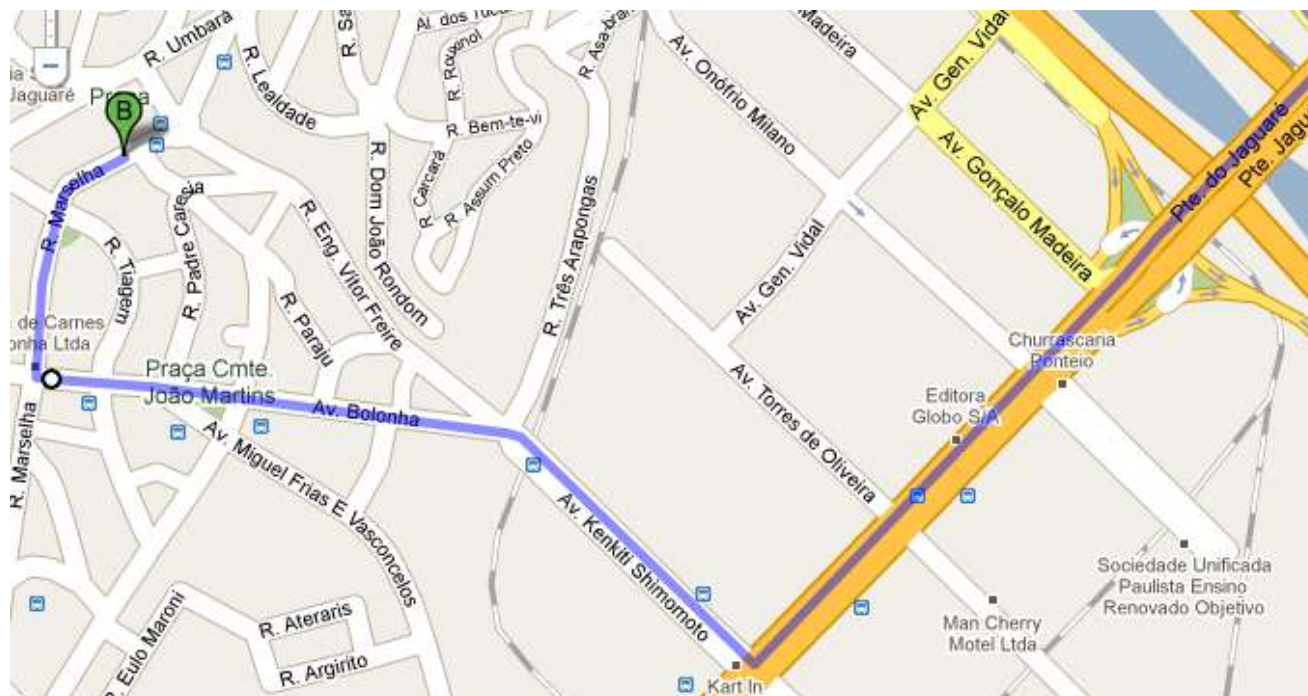

**Instituto
Anglicano**

Vinculado a Catedral
Anglicana de São Paulo

Creche Julian Thomas- Unidade 3- Jaguaré
Rua Marselha, 845- Cep 05332-000
Jaguaré- São Paulo- SP
Tel. Creche: 3766-2385

**Instituto
Anglicano**

Vinculado a Catedral
Anglicana de São Paulo

Creche Lina Rodrigues- Unidade 1- Paraisópolis

Via Canita n° 10-Cep 05660-010

Paraisópolis - São Paulo - SP -05660-010

Tel. Creche: 3501-9653

Instituto Anglicano

Vinculado a Catedral
Anglicana de São Paulo

Creche Anglicana - Unidade IV (Morumbi)

R. Dr. José Pedro de Carvalho, 333

Bairro Parque Novo Morumbi - São Paulo