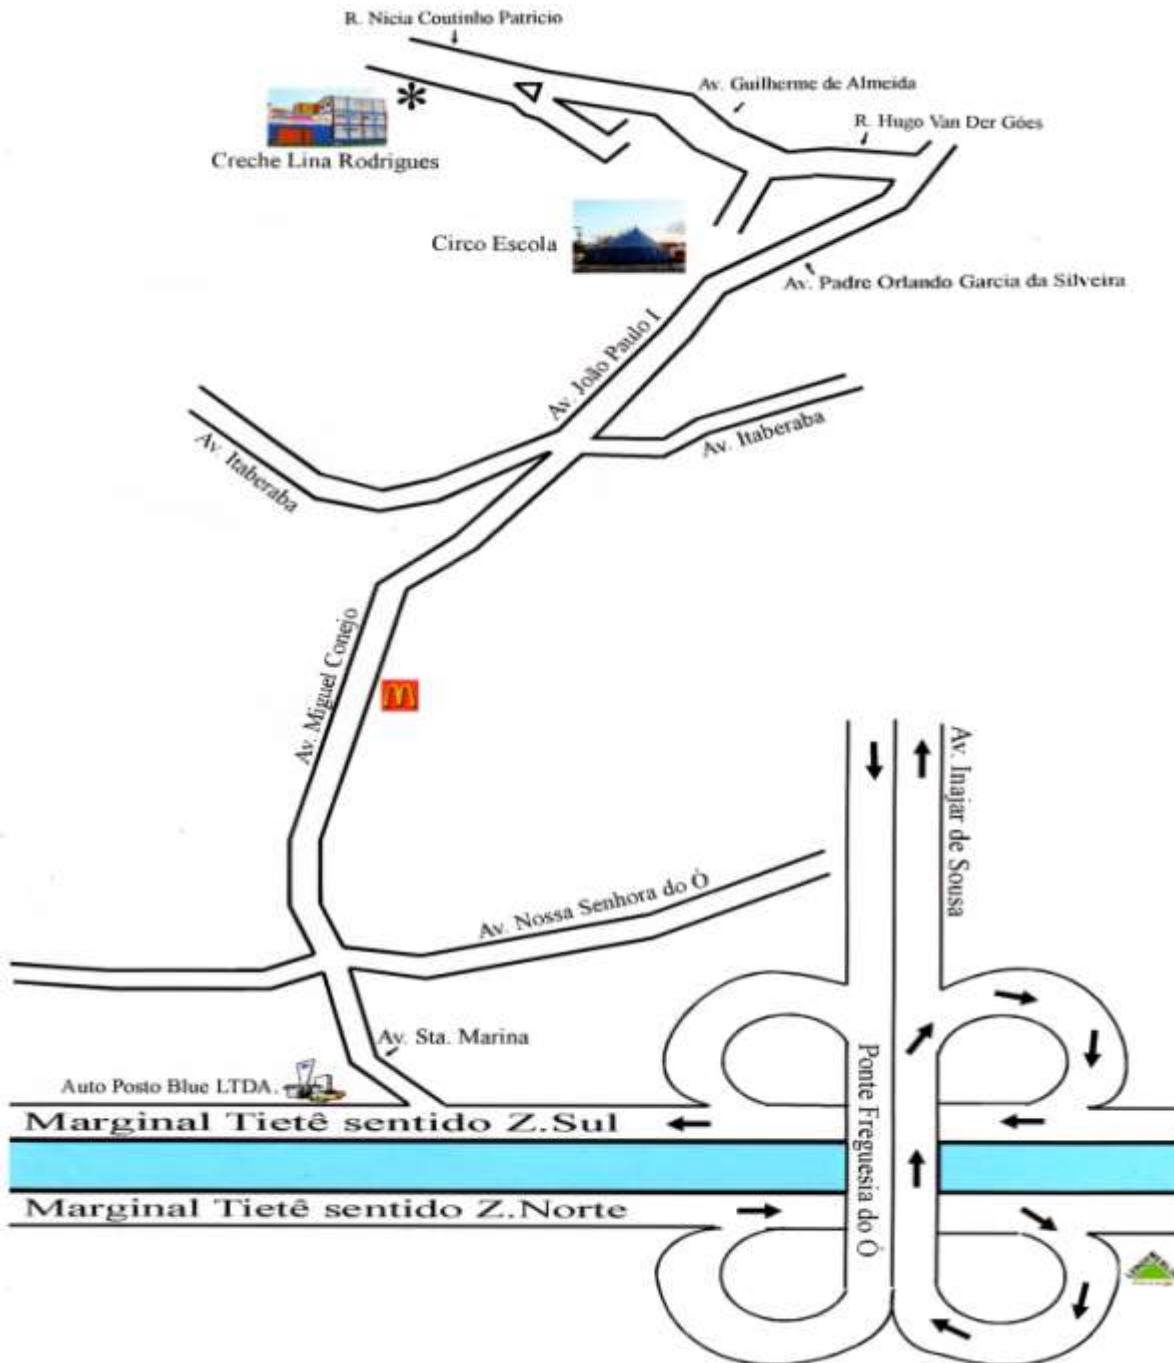

Instituto Anglicano

Vinculada a Catedral Anglicana de São Paulo

Creche Lina Rodrigues- Unidade 2- Parque Belém

Rua Nícia Coutinho Patrício, 128-Cep 02866-230

Parque Belém- São Paulo- SP

Tel. Creche: 3984-1624