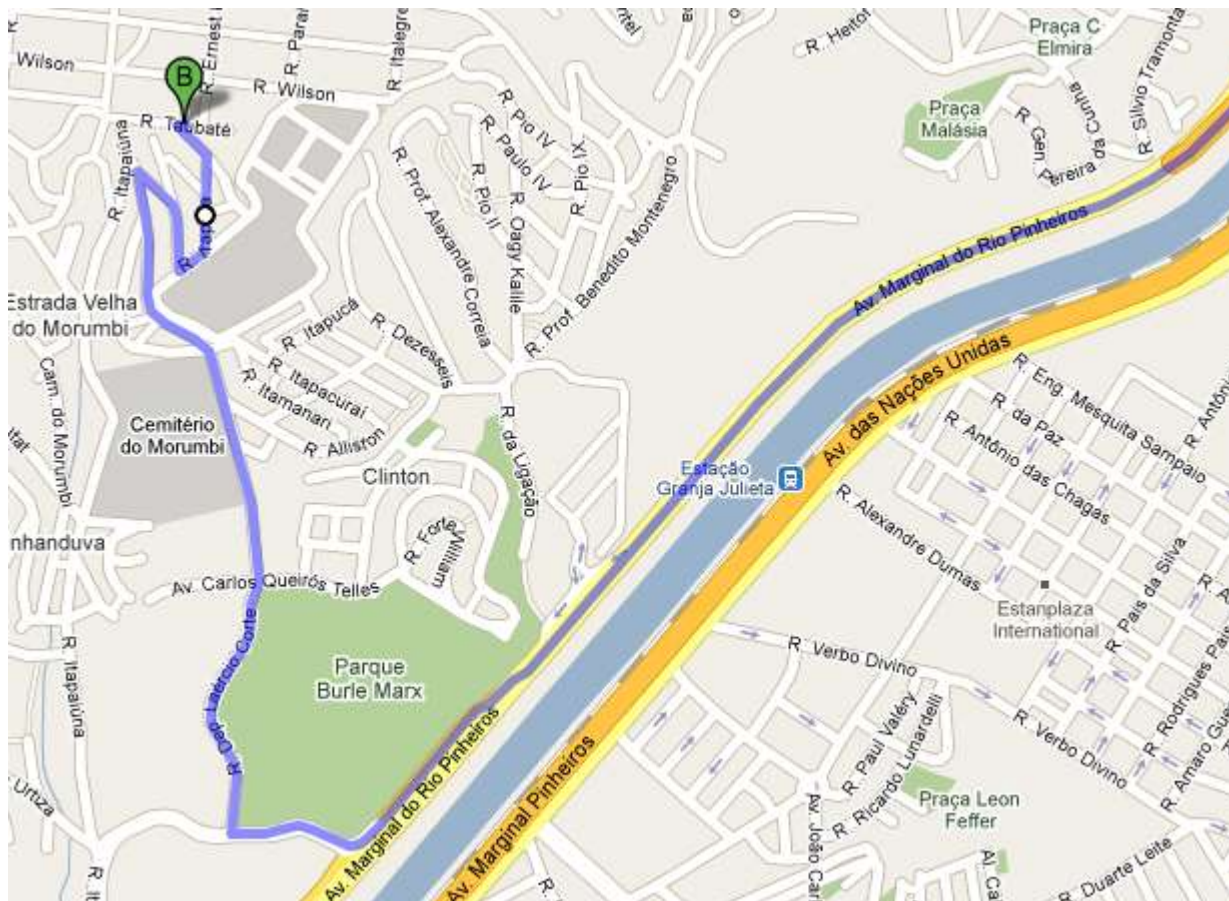

**Instituto
Anglicano**

Vinculado a Catedral
Anglicana de São Paulo

Creche Julian Thomas- Unidade 3- Jaguaré
Rua Marselha, 845- Cep 05332-000
Jaguaré- São Paulo- SP
Tel. Creche: 3766-2385

**Instituto
Anglicano**

Vinculado a Catedral
Anglicana de São Paulo

Creche Lina Rodrigues- Unidade 1- Paraisópolis

Via Canita n° 10-Cep 05660-010

Paraisópolis - São Paulo - SP -05660-010

Tel. Creche: 3501-9653

Instituto Anglicano

Vinculada a Catedral Anglicana de São Paulo

Creche Lina Rodrigues- Unidade 2- Parque Belém

Rua Nícia Coutinho Patrício, 128-Cep 02866-230

Parque Belém- São Paulo- SP

Tel. Creche: 3984-1624

**Instituto
Anglicano**

Vinculado a Catedral
Anglicana de São Paulo

Creche Anglicana - Unidade IV (Morumbi)

R. Dr. José Pedro de Carvalho, 333

Bairro Parque Novo Morumbi - São Paulo